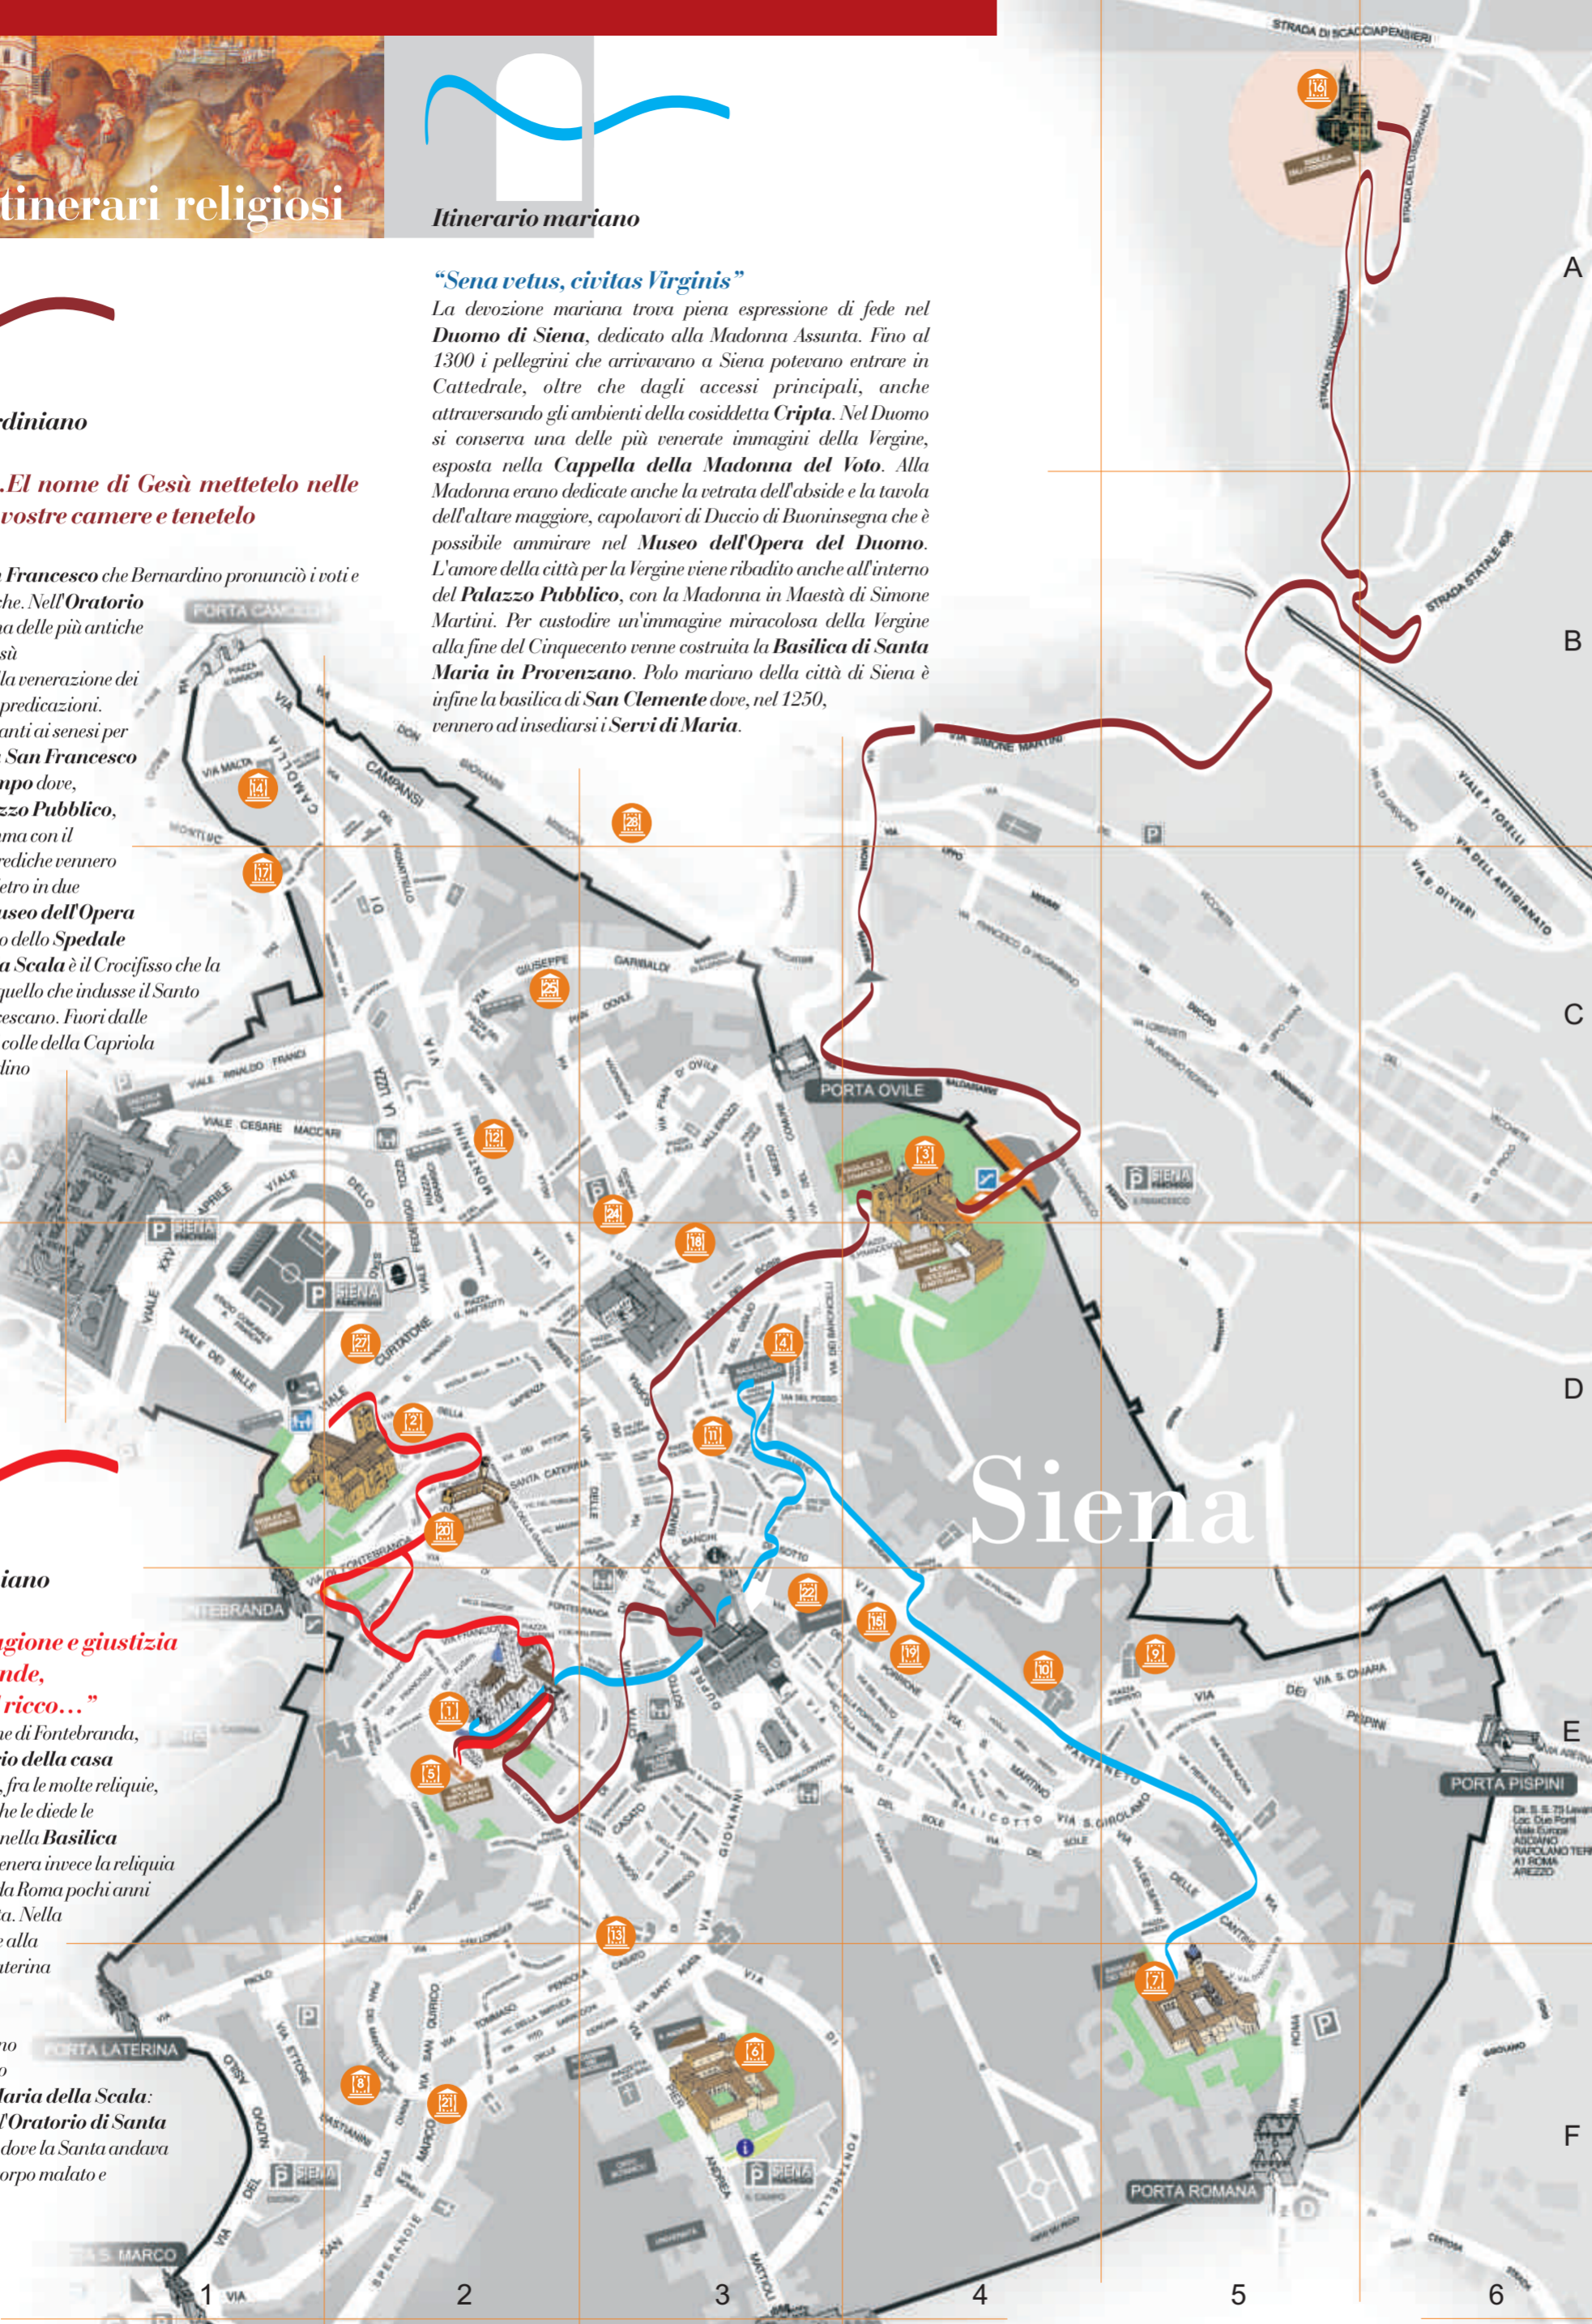

I moderni pellegrini a Siena

Informazioni e legenda luoghi di culto